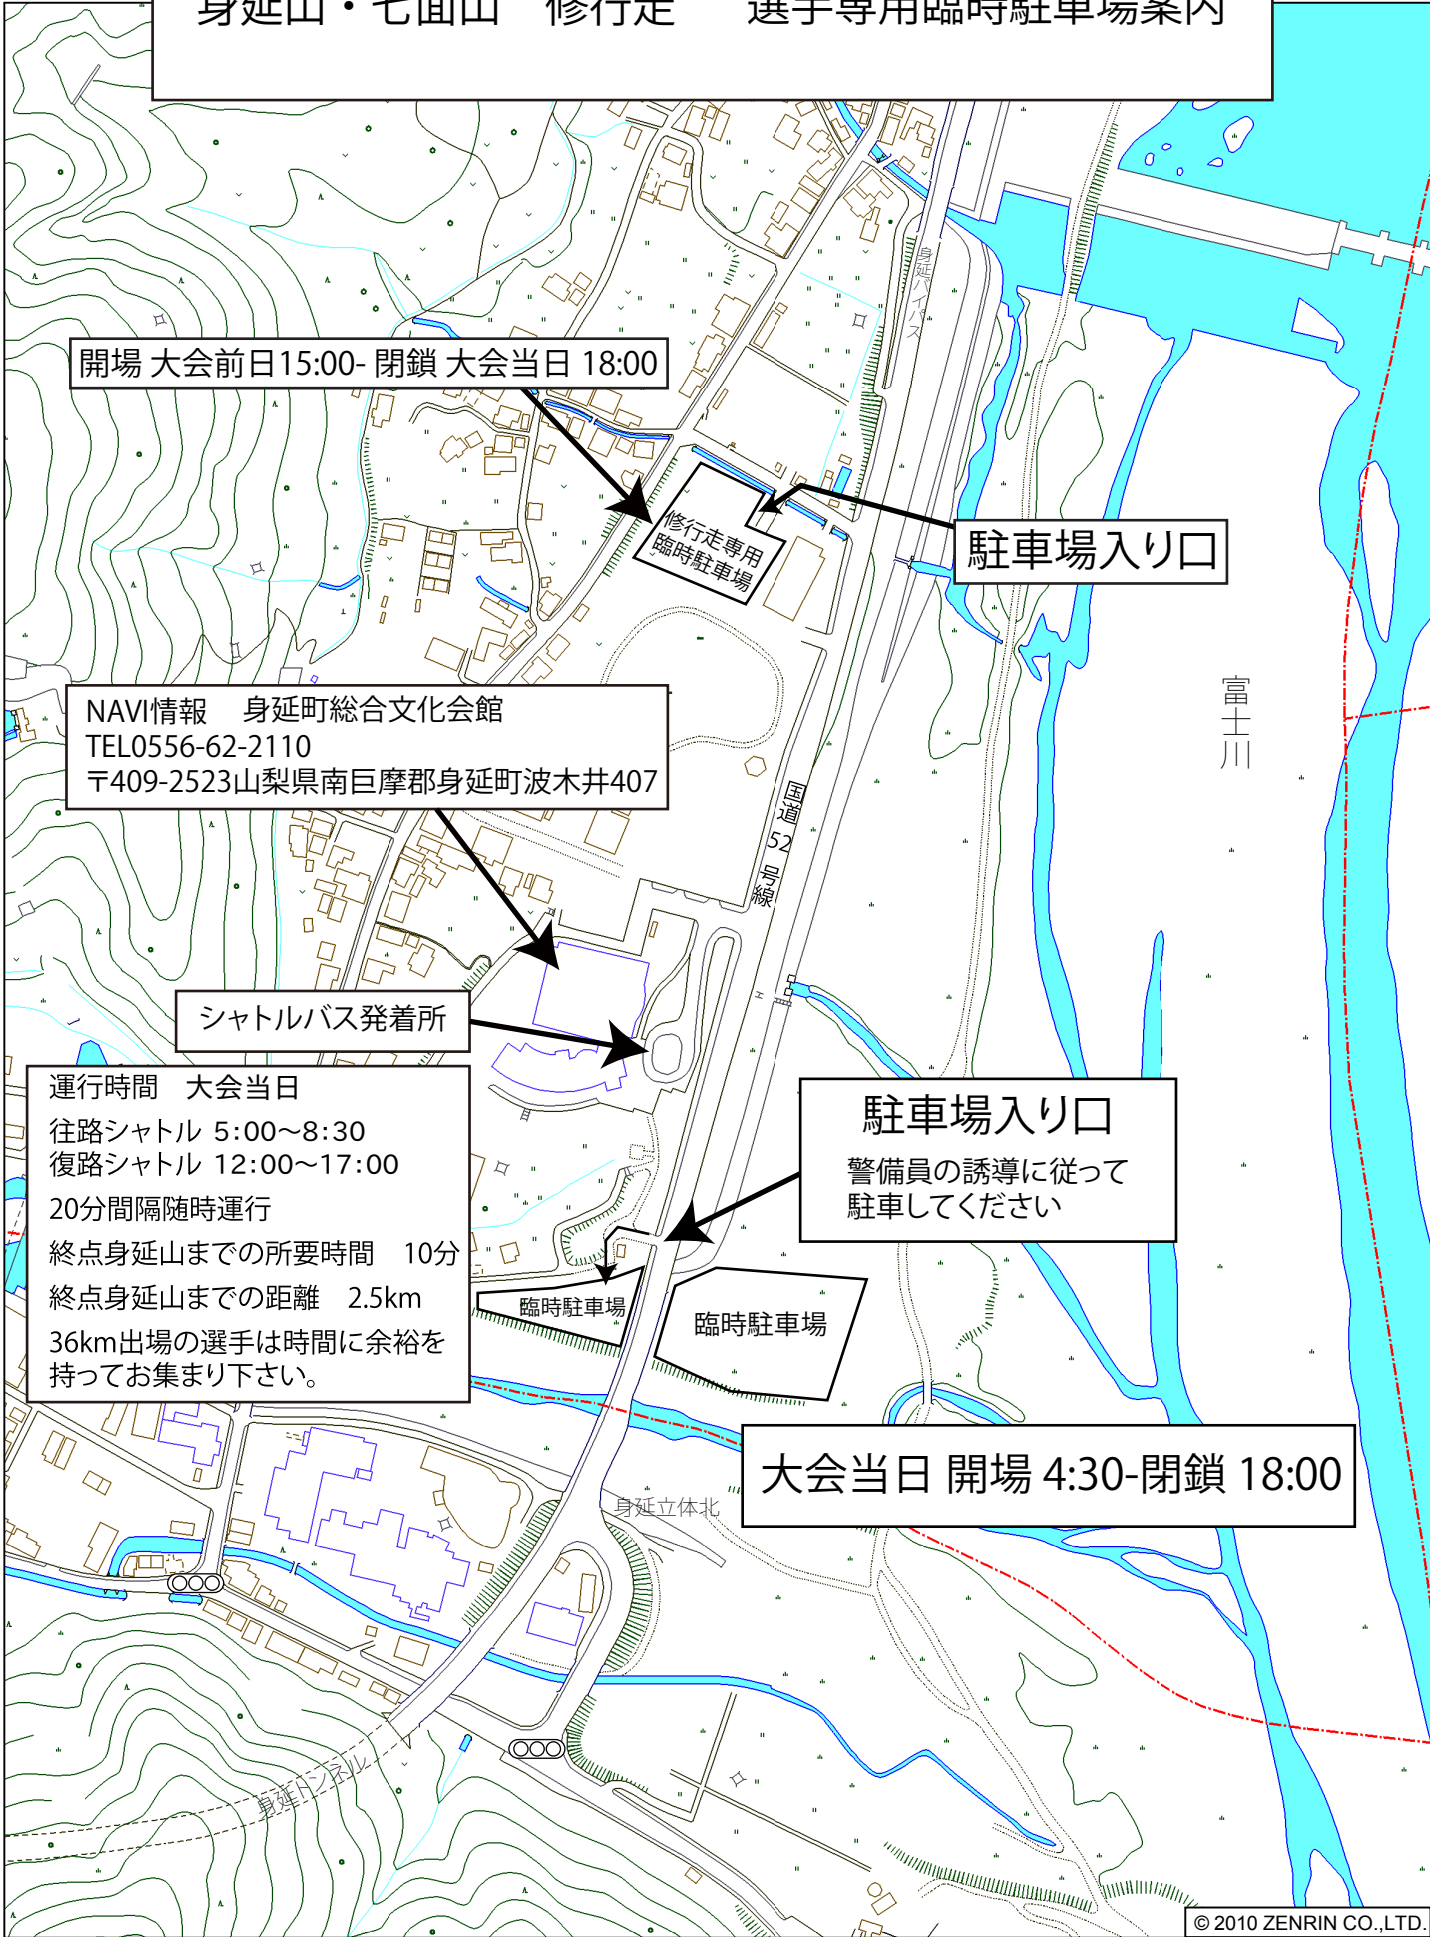

身延山・七面山 修行走 選手専用臨時駐車場案内

© 2010 ZENRIN CO.,LTD.

縮尺 1 / 4,000 120m