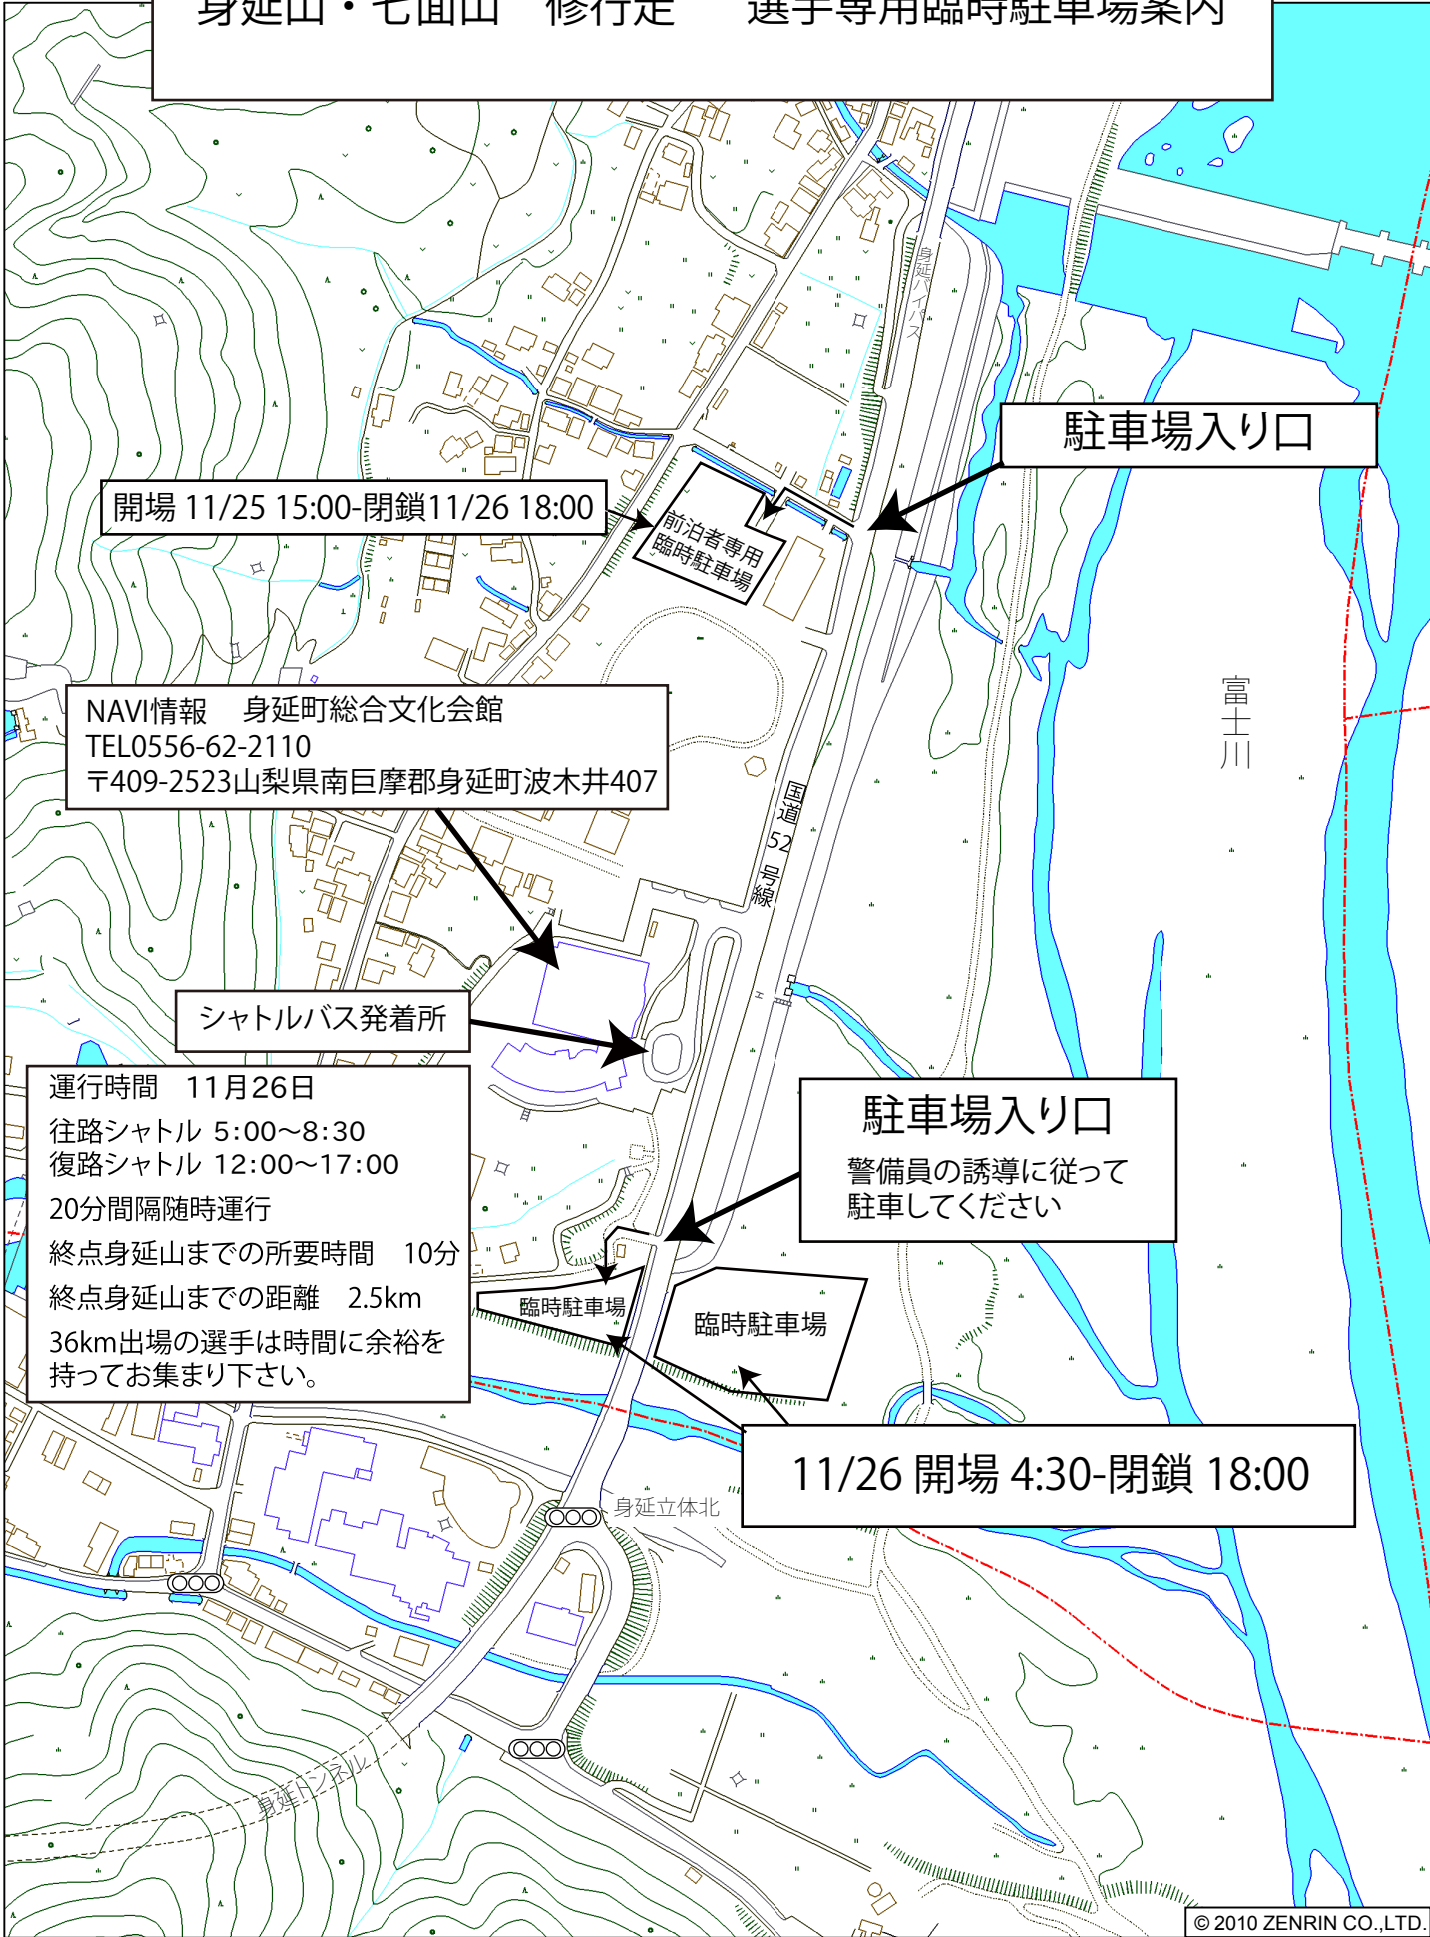

身延山・七面山 修行走 選手専用臨時駐車場案内

開場 11/25 15:00-閉鎖 11/26 18:00

NAVI情報 身延町総合文化会館
TEL0556-62-2110
〒409-2523山梨県南巨摩郡身延町波木井407

シャトルバス発着所

運行時間 11月26日
往路シャトル 5:00~8:30
復路シャトル 12:00~17:00
20分間隔随時運行
終点身延山までの所要時間 10分
終点身延山までの距離 2.5km
36km出場の選手は時間に余裕を持ってお集まり下さい。

駐車場入り口
警備員の誘導に従って
駐車してください

臨時駐車場 臨時駐車場

11/26 開場 4:30-閉鎖 18:00

© 2010 ZENRIN CO.,LTD.

縮尺 1 / 4,000 120m