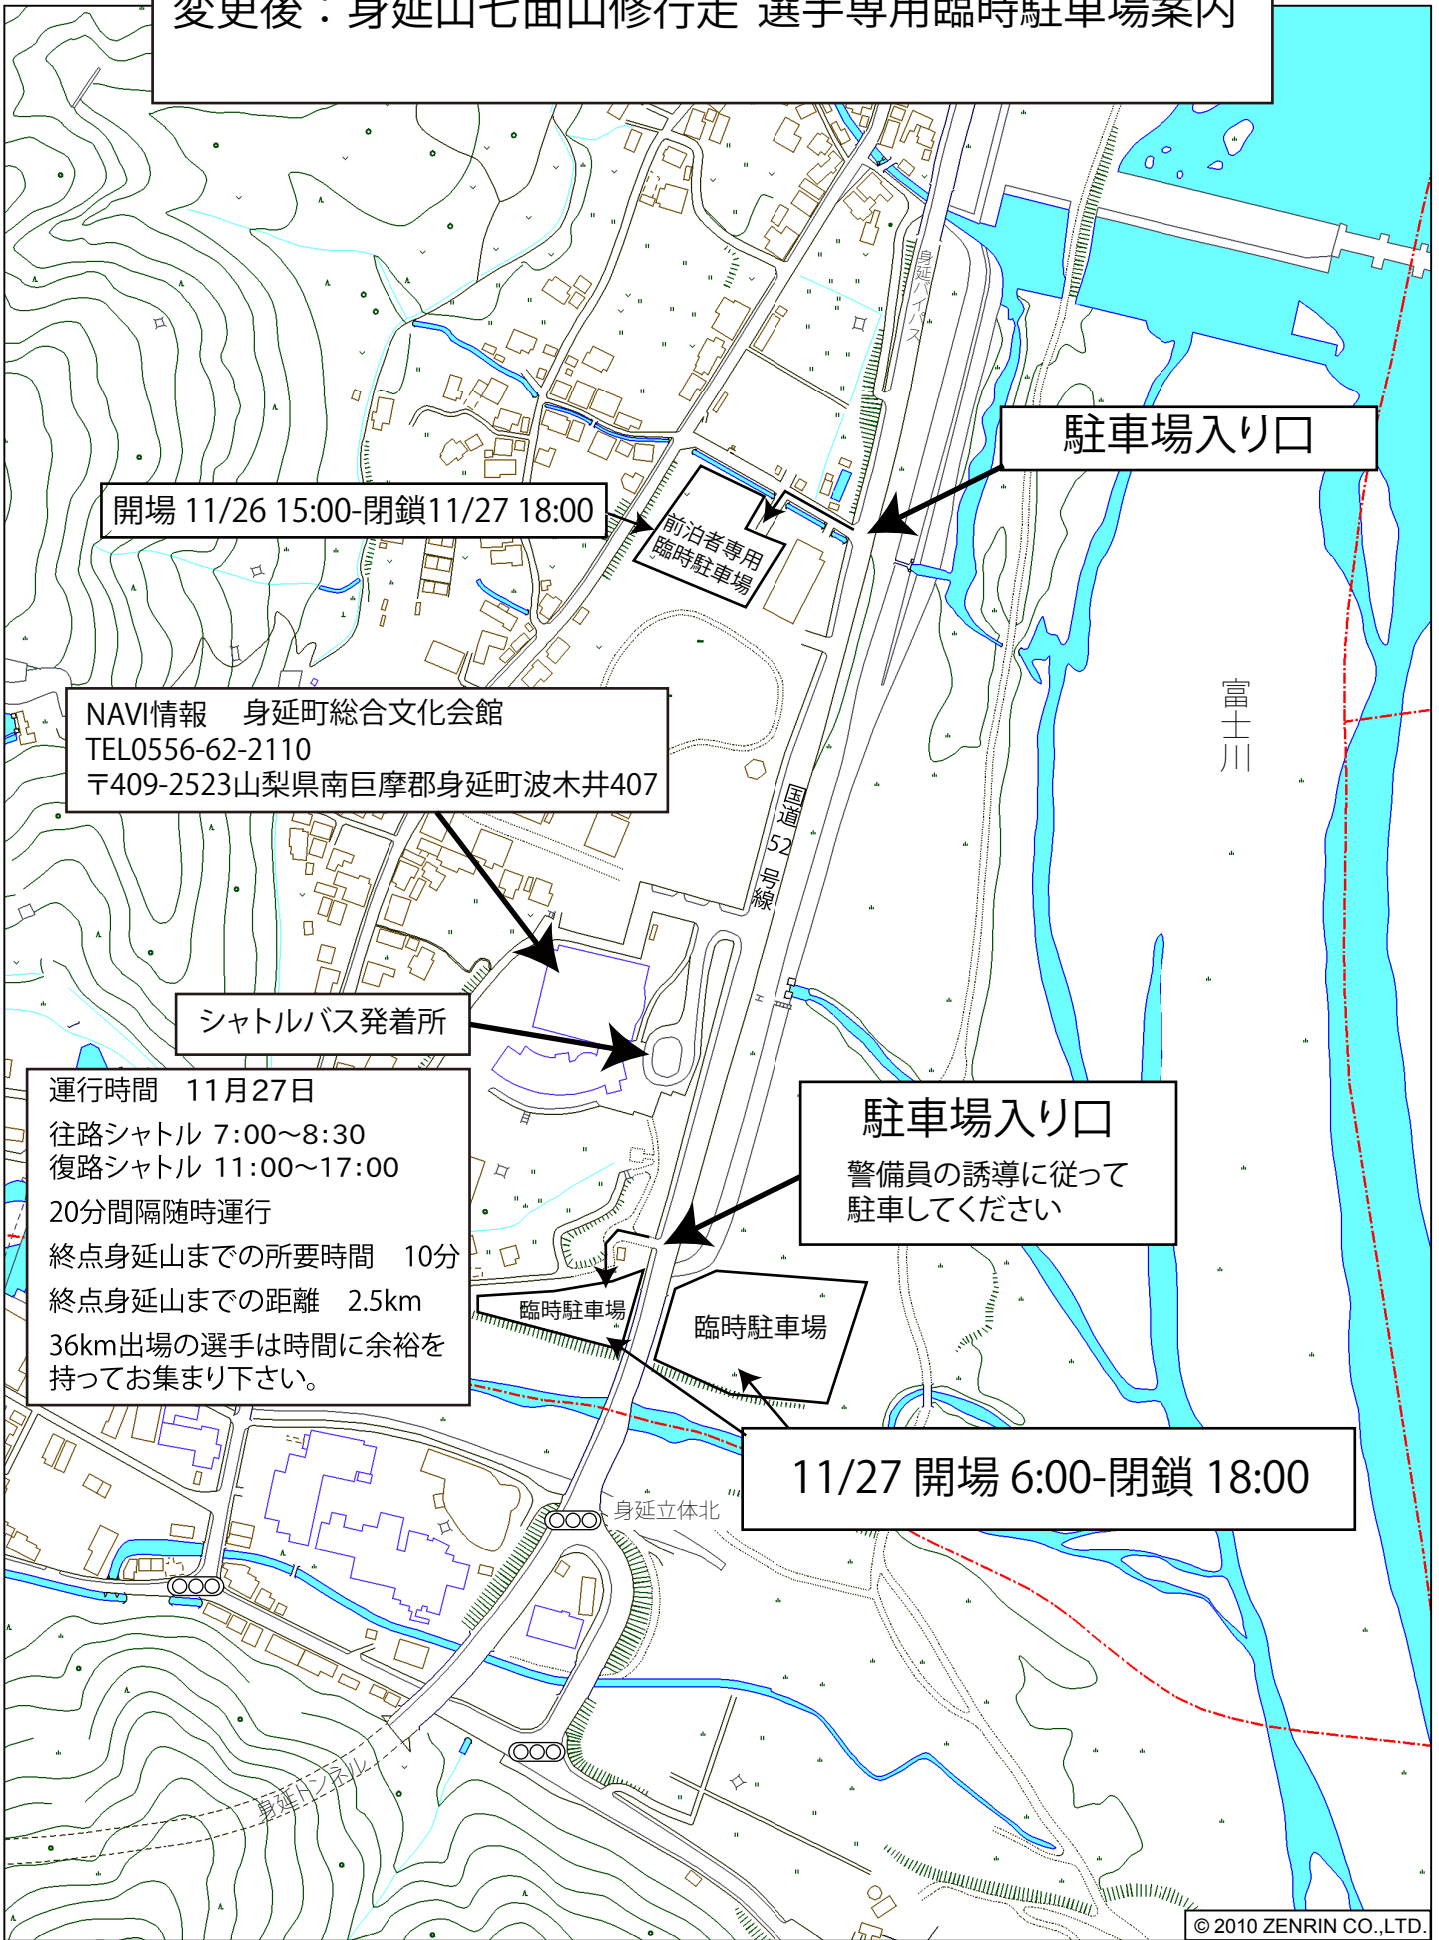

変更後：身延山七面山修行走 選手専用臨時駐車場案内

縮尺 1 / 4,000 120m