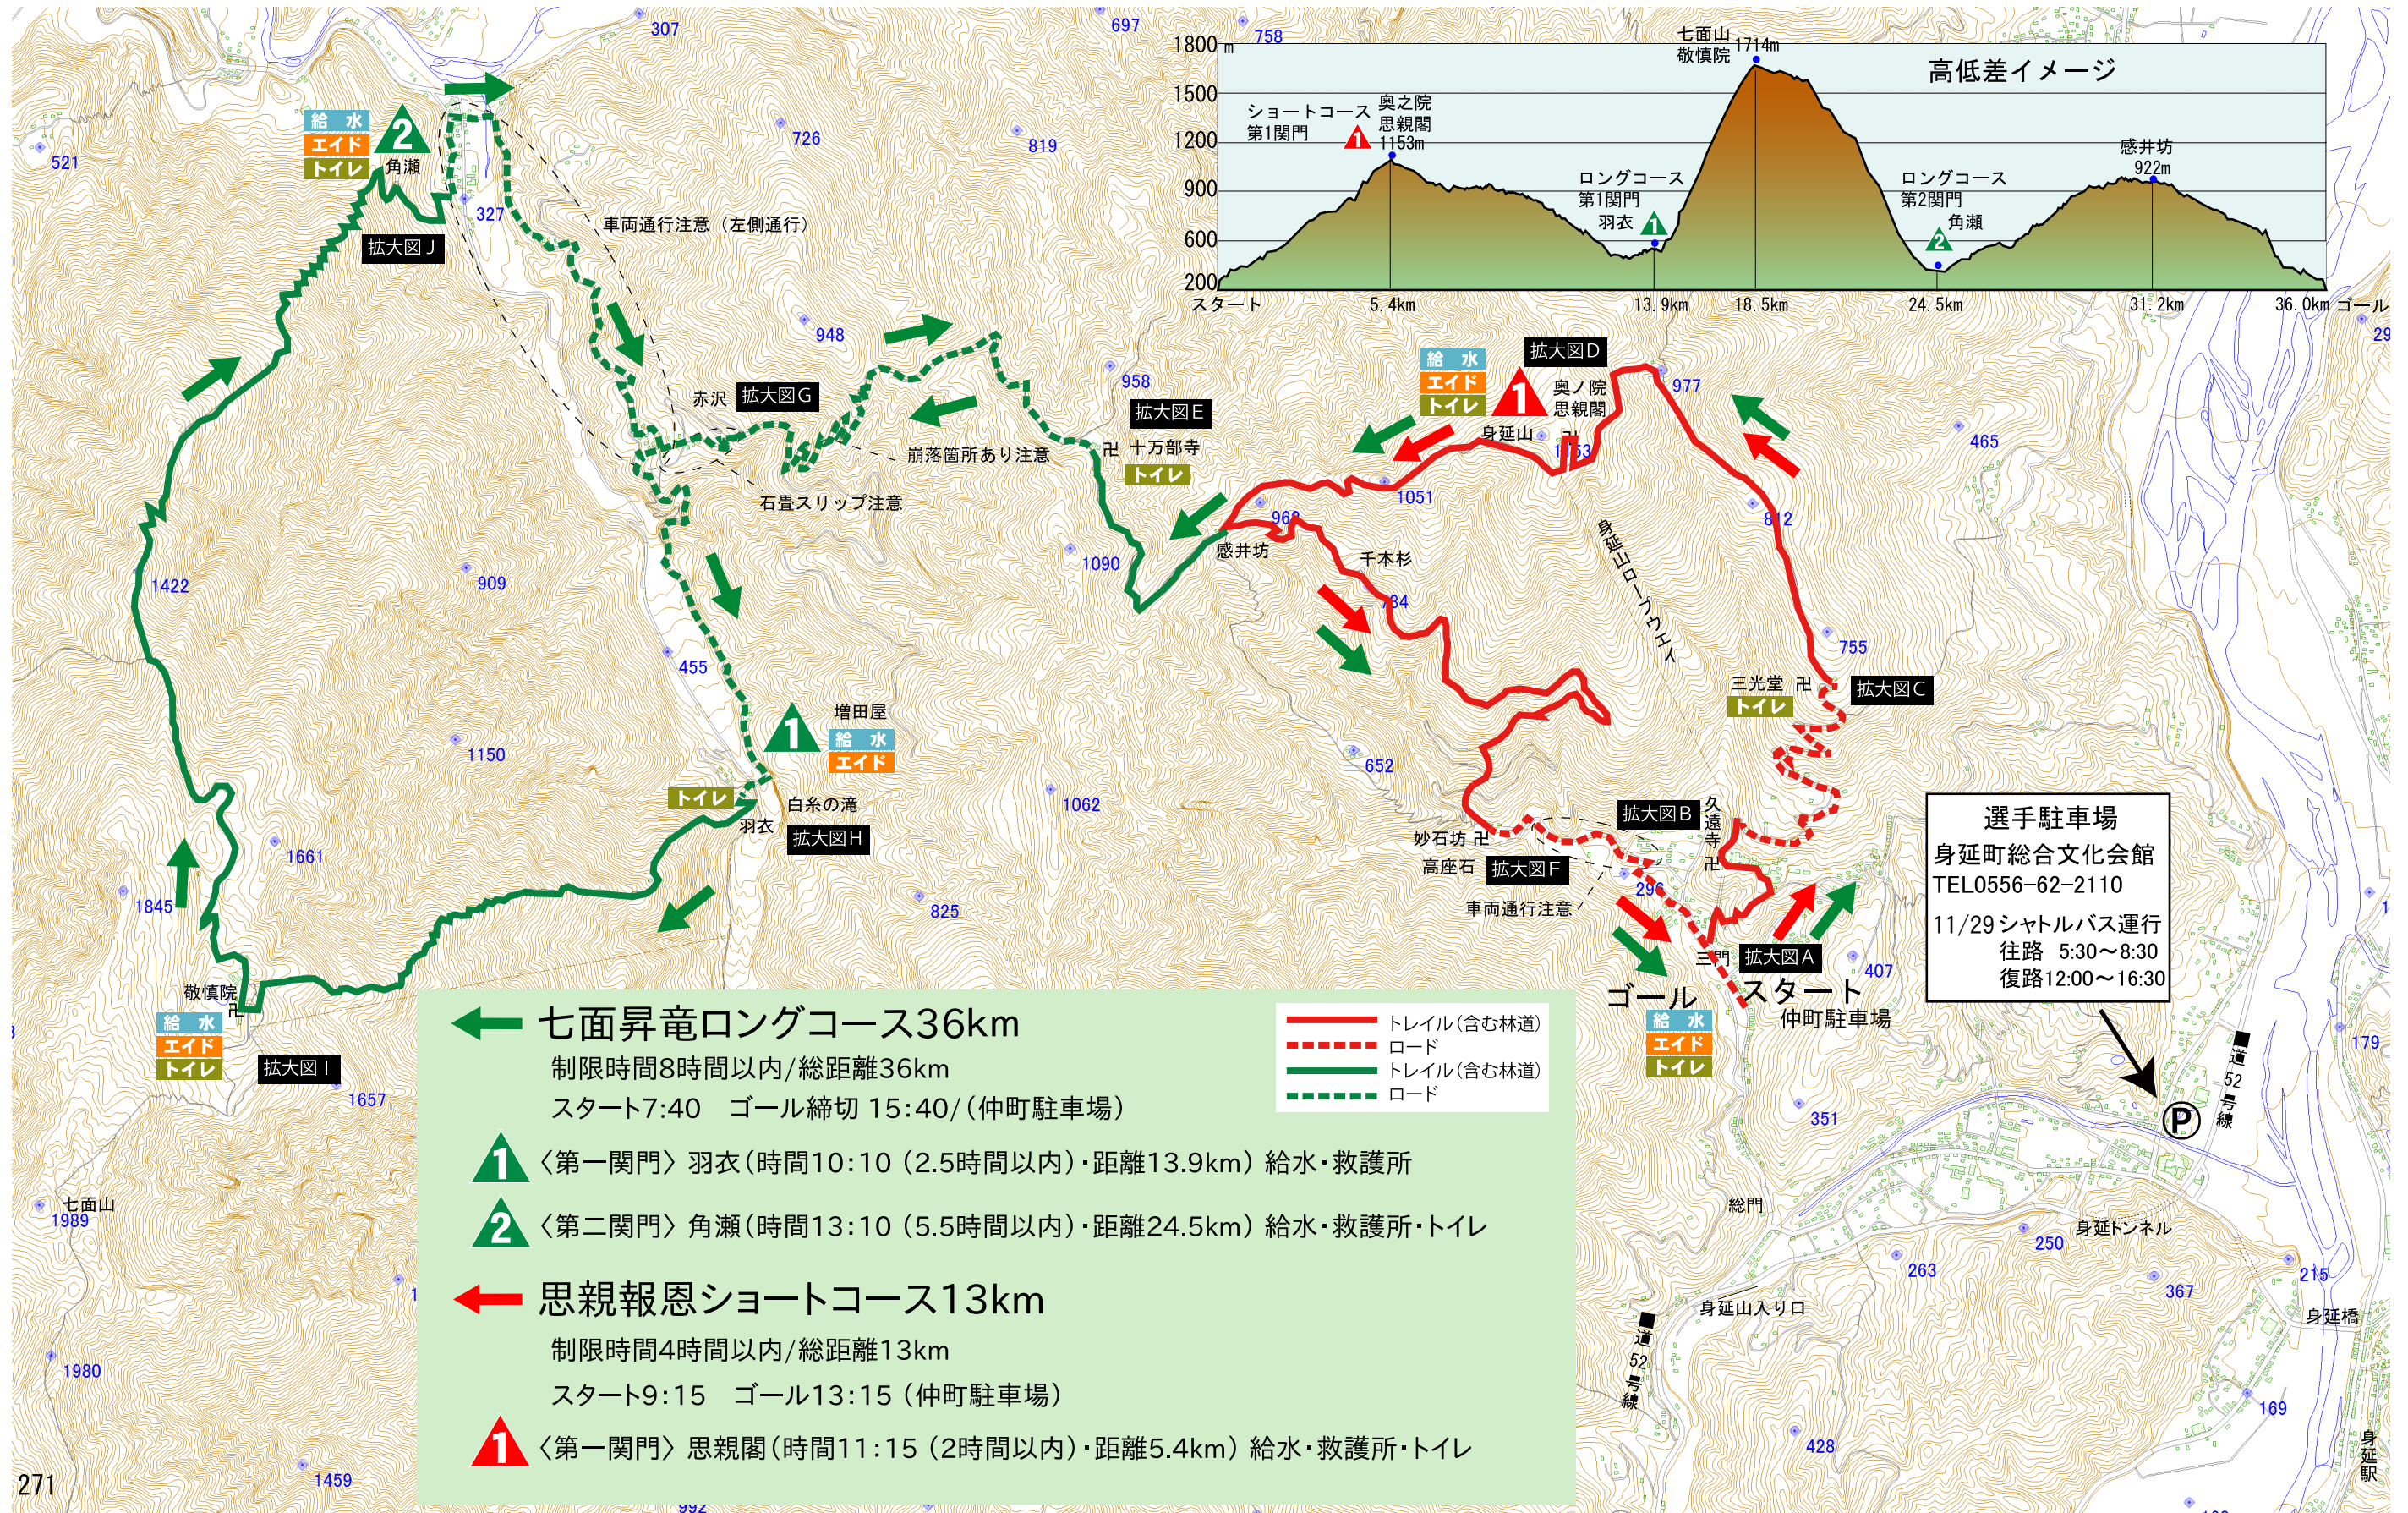

身延山七面山 修行走

コース全体図

平成27年11月29日（日）

この地図の作成に当たっては、国土地理院長の承認を得て、同院発行の基盤地図情報を使用した。